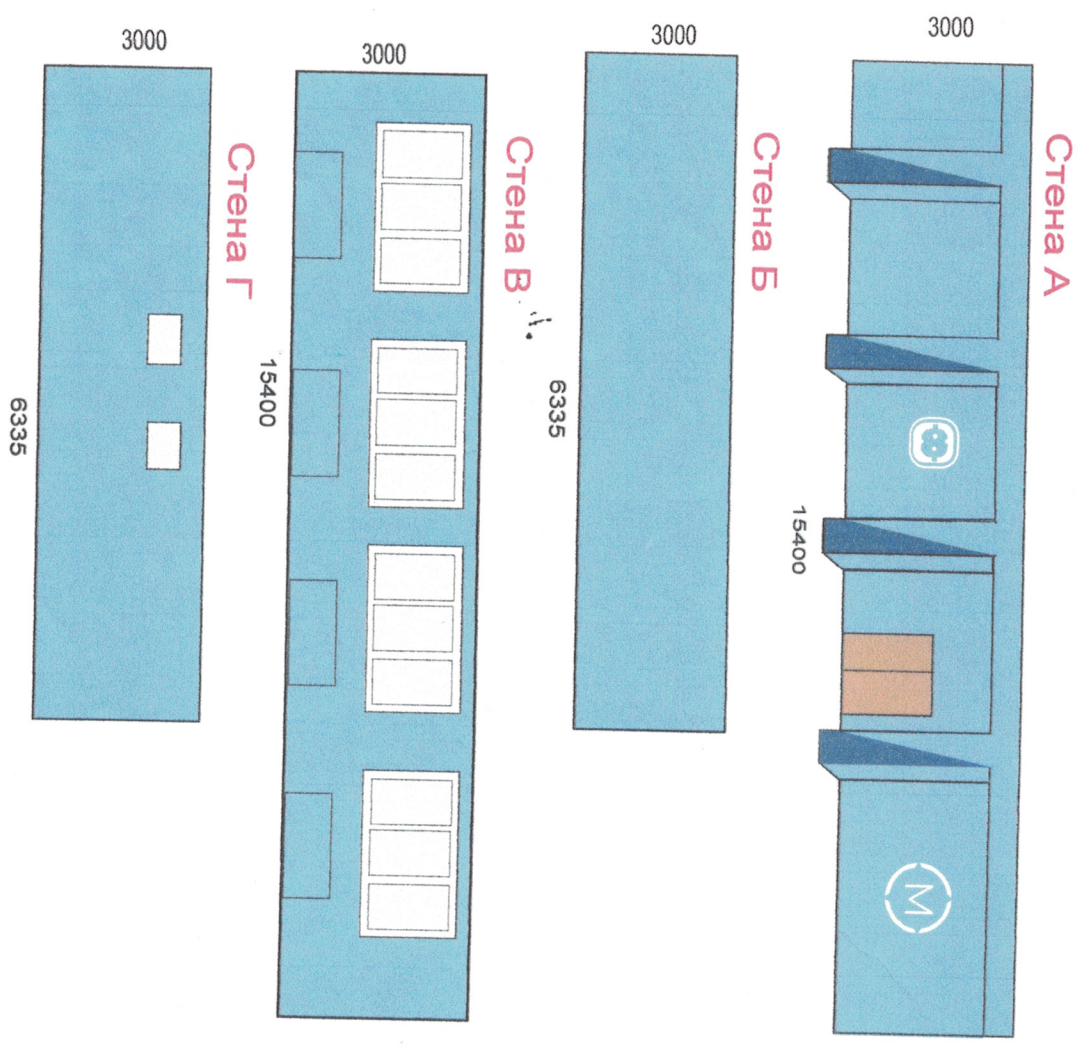

Коды цветов выбраны в соответствии с брендбуком, но возможны искажения в программе при открытии файла.

Входная группа (внешняя сторона)

Входная группа (фойе)

Стена А

Стена Б

Стена В

Стена А

Стена Б

Стена В

Стена Б

Стена Г

Стена Д

Стена Е

Мастерская
«Сантехника и отопление»

Стена Ж

Балка с колоннами

Пол - керамическая плитка
Потолок - навесной Амстронг

Вдоль стены Д, Ж размещены рабочие места высотой 2,5 м, вследствие чего логотипы не визуализируются

Мастерская
«Малярныя
и Декоративныя работы»

Пол - керамическая плитка
Потолок - навесной «Амстронг»

Вдоль стен Б и Г размещены рабочие места высотой 2,5 м, вследствие чего единственное место для размещения иконки на стене Г справа

Пол - керамическая плитка
Потолок - навесной Амстронг

Вдоль стен Б и Г размещены рабочие места высотой 2,7 м, вследствие чего лотки не визуализируются