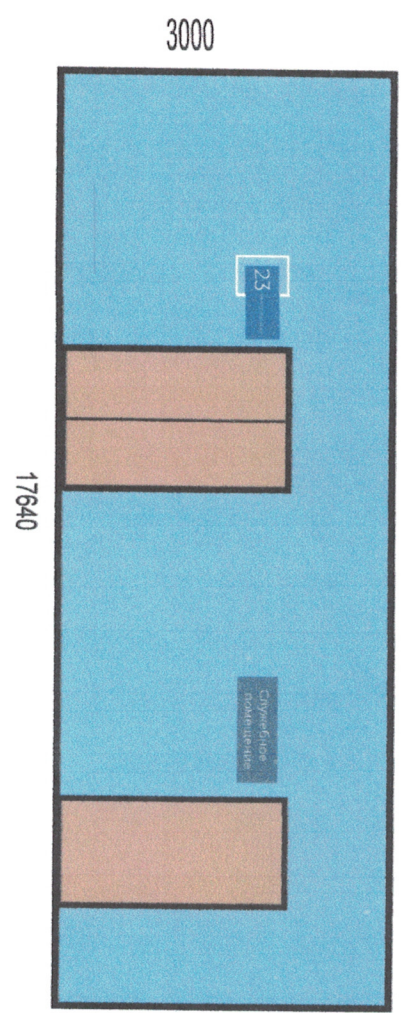

Коды цветов выбраны в соответствии с брендбуком, но возможны искажения в программе при открытии файла.

Входная группа (внешняя сторона)

Входная группа (фойе)

Стена А

Стена Б

Стена В

Стена А

Стена Б

Стена В

Стена Г

Стена Д

Стена Е

Балка с колоннами

Пол - керамическая плитка
Потолок - навесной «Амстронг»

Мастерская
«Сухое строительство
и штукатурные работы»

Стена А