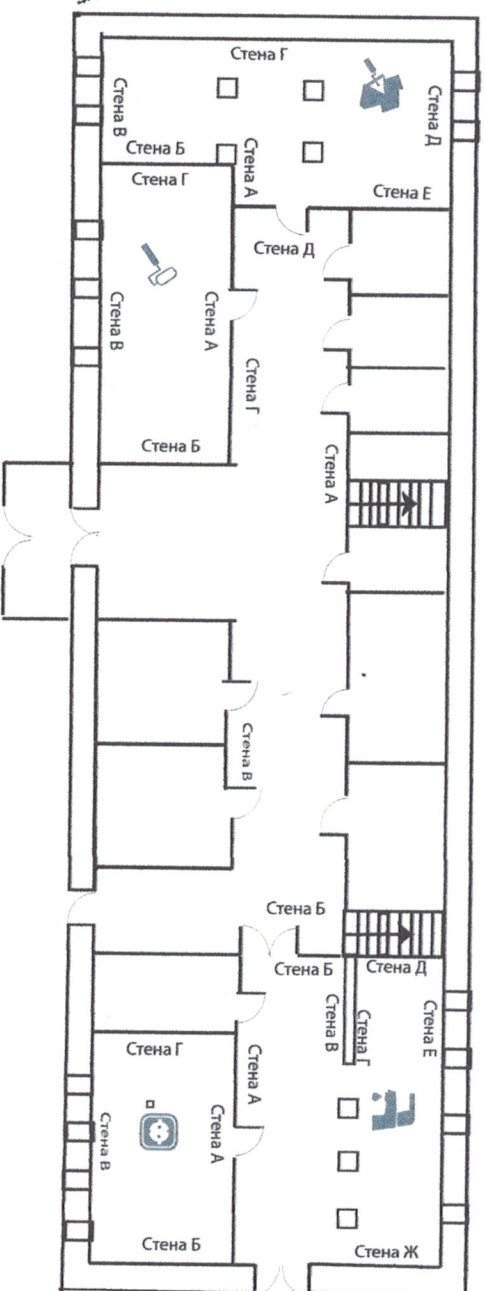

Государственное автономное профессиональное
образовательное учреждение
Саратовской области
«Саратовский политехнический колледж»

ДИЗАЙН-ПРОЕКТ

2021 год

Лот: Строительство

Дизайн-проект мастерских:

1. Электромонтаж;
2. Сантехника и отопление;
3. Сухое строительство и штукатурные работы;
4. Малярные и декоративные работы.

Схема расположения мастерских

Цветовые решения

RGB 38/52/121
Pantон 3591 CP
CMYK 69/57/0/53
HEX #263479

RGB 133/158/255
Pantон 284 U
CMYK 48/38/0/0
HEX #859EFF

RGB 244/249/255
Pantон 11-0601TCS
CMYK 5/1/0/0
HEX #F4F9FF

Коды цветов выбраны в соответствии с брендбуком, но возможны искажения в программе при открытии файла.

Входная группа (внешняя сторона)

Входная группа (фойе)

Стена А

Стена Б

Стена В

Стена А

Стена Б