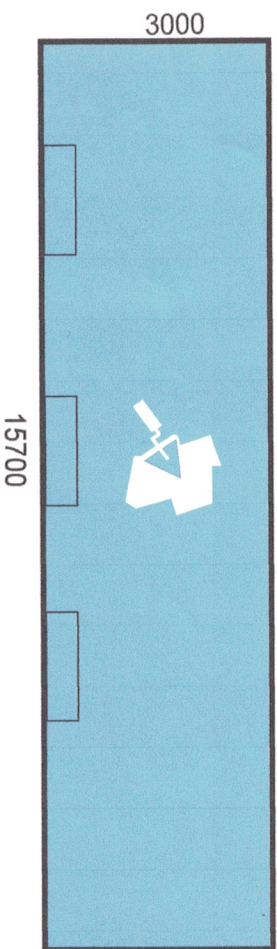

Стена А

Стена Б

Стена В

Стена Г

Стена Д

Стена Е

Балка с колоннами

Пол - керамическая плитка
Потолок - навесной «Амстронг»

Мастерская
«Сухое строительство
и штукатурные работы»