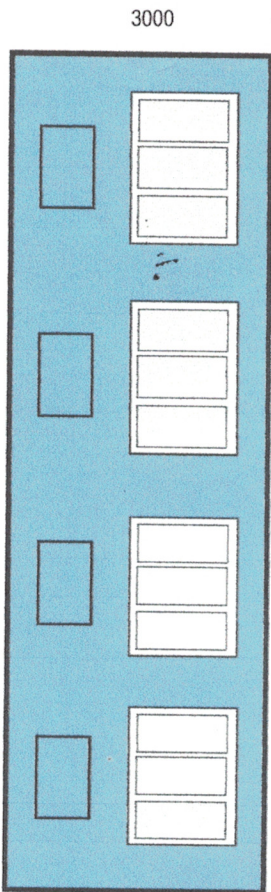

Коды цветов выбраны в соответствии с брендбуком, но возможны искажения в программе при открытии файла.

Входная группа (внешняя сторона)

Входная группа (фойе)

Стена А

Стена Б

Стена В

Стена А

Стена Б

Стена В

Стена Б

Стена Г

Стена Д

Стена Е

Мастерская
«Сантехника и отопление»

Стена Ж

Балка с колоннами

Пол - керамическая плитка
Потолок - навесной Амстронг

Вдоль стены Д, Ж размещены рабочие места высотой 2,5 м, вследствие чего логотипы не визуализируются

Мастерская
«Малярныя
и Декоративныя работы»

Пол - керамическая плитка
Потолок - навесной «Амстронг»

Вдоль стен Б и Г размещены рабочие места высотой 2,5 м, вследствие чего единственное место для размещения иконки на стене Г справа

Пол - керамическая плитка
Потолок - навесной Амстронг

Вдоль стен Б и Г размещены рабочие места высотой 2,7 м, вследствие чего лотки не визуализируются